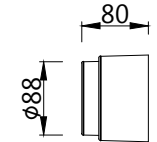

Min. 160,
Max. 220

STRAIGHT PIPE

OUTLET PIPE ADAPTOR

PLUG