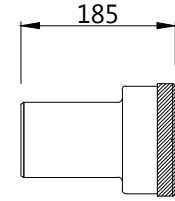

Min. 160,
Max. 220

STRAIGHT PIPE

OUTLET PIPE ADAPTOR

PLUG