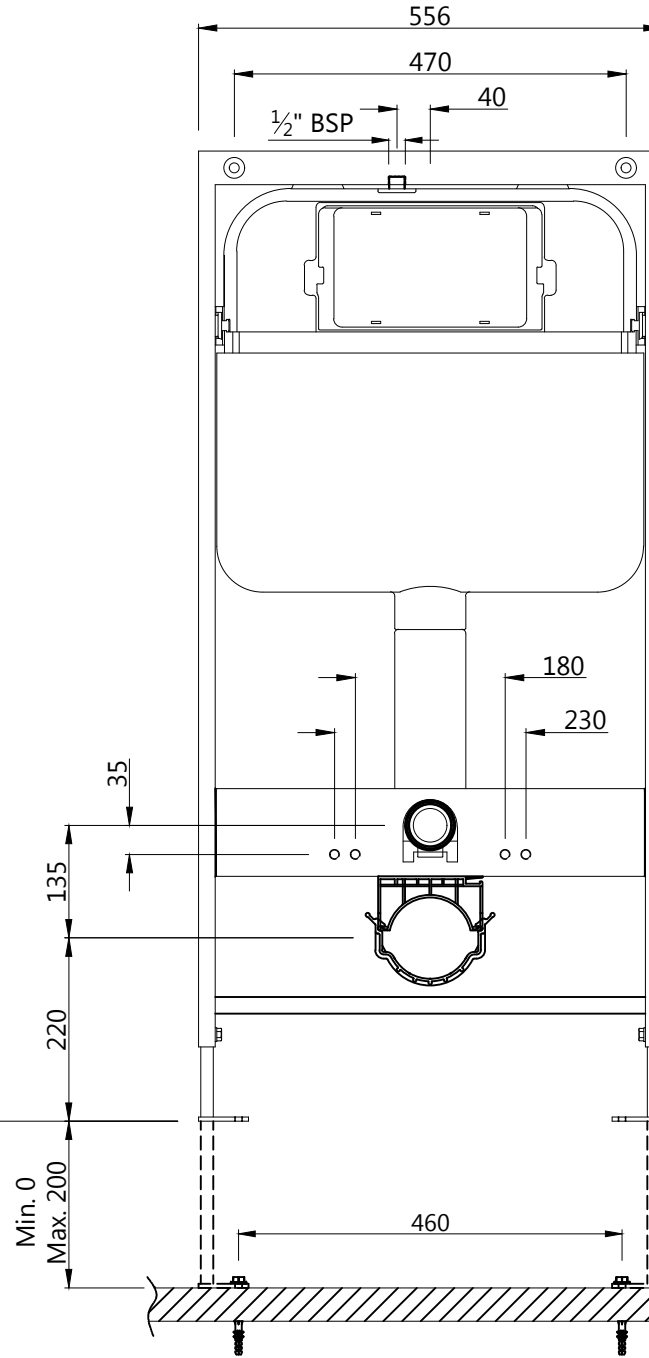

Min. 160,
Max. 220

STRAIGHT PIPE

OUTLET PIPE ADAPTOR

PLUG