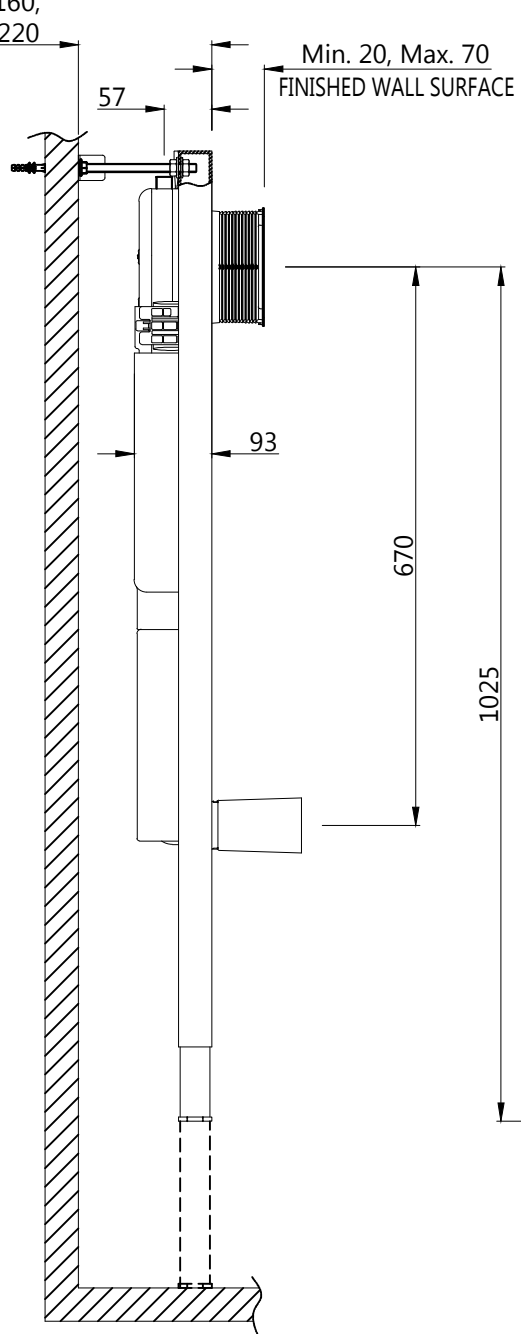

Min. 160,
Max. 220

STRAIGHT PIPE

OUTLET PIPE ADAPTOR

PLUG