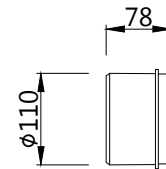

Min. 160,
Max. 220

STRAIGHT PIPE

OUTLET PIPE ADAPTOR

PLUG